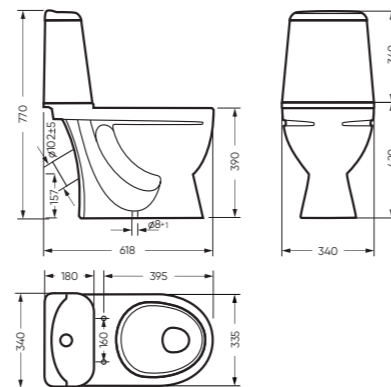

УНИТАЗ-КОМПАКТ

ИДЕАЛ 340 x 770 x 618

Комплектация: унитаз, бачок, сиденье,
арматура, крепления
Ободковая чаша: да
Функция антисплеск: да
Объем бачка: 6,0 л
Вес в упаковке: 30,43 кг STD
31,38 кг CMF

микрелифт

STD WC.CC/Ideal/1-P/WHT.G

CMF WC.CC/Ideal/2-DM/WHT.G