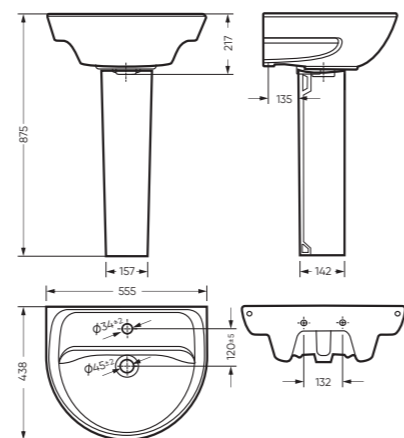

### ЭТАЛОН 360 x 760 x 615

Комплектация: унитаз, бачок, сиденье,  
арматура, крепления  
Ободковая чаша: да  
Функция антисплеск: да  
Объем бачка: 6,5 л  
Вес в упаковке: 28,03 кг STD  
29,43 кг CMF

микрелифт

### ЭТАЛОН 55

555 x 217 x 438 умывальник  
186 x 690 x 168 пьедестал

Комплектация: умывальник,  
кольцо перелива  
Тип: пьедестальный умывальник  
Способ монтажа: пьедестал  
Вес умывальника в упаковке: 15,48 кг  
Вес пьедестала в упаковке: 9,16 кг