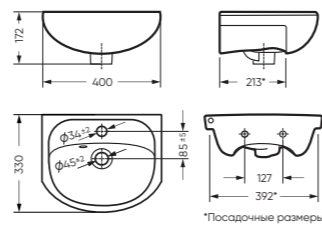

## УМЫВАЛЬНИК

МАНГО 40 400 x 172 x 330

Комплектация: умывальник,  
кольцо перелива  
Тип: мебельный умывальник  
Способ монтажа: тумба  
Вес в упаковке: 7,64 кг

WB.FN/Mango/40-C/WHT.G

Унитаз-компакт СТАНДАРТ | Умывальник МАНГО 40 | Тумба МАНГО-02 (стр. 86)  
Керамогранит gasaro.ru