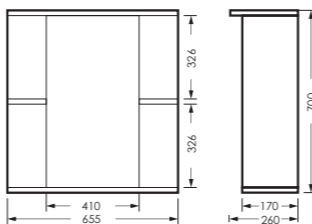

ПРЕМЬЕР

зеркало

655 x 700 x 260

PRMSAMR65018W1

ПОСТАВКА:
в собранном виде

Умывальник ЛАГУНА 65 | Зеркало ПРЕМЬЕР
Керамогранит grasara.ru