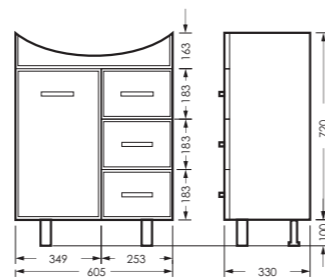

ЛАГУНА

комплект мебели

зеркало ЛАГУНА-01
605 x 800 x 176 мм

ZLGN65

тумба ЛАГУНА/3
605 x 820 x 330 мм

TLGN65

ПОСТАВКА:
в собранном виде

умывальник
ЛАГУНА 65

WB.FN/Laguna/65-C/WHT.G