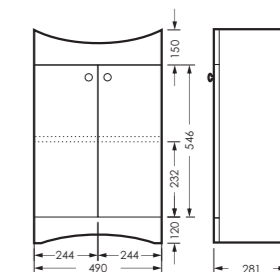

## АТТИКА

тумба двустворчатая

490 x 820 x 281

ATKSACW50013F1

ПОСТАВКА:  
в собранном виде

умывальник  
АТТИКА 50 УП

WB.FN/Attica/50-C/WHT.G