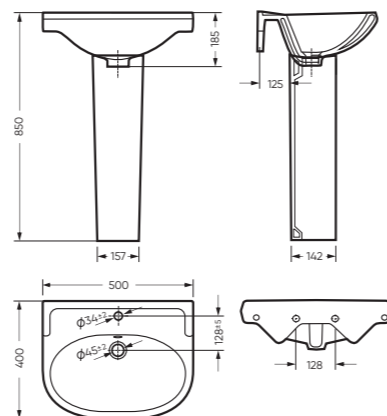

Компактный, но глубокий подвесной писсуар ОРИОН имеет открытое крепление, которое облегчает монтаж. Умывальник КОМФОРТ представлен в базовом размере 50 сантиметров и с возможностью монтажа к стене или на кронштейны. Мини-умывальник ВЕЕР продуман как угловая модель, которая сохраняет все возможное пространство в помещении без ущерба функциональности.

## ПИССУАР

ОРИОН 300 x 421 x 330

Комплектация: писсуар  
Тип: писсуар  
Способ монтажа: подвесной  
Вес в упаковке: 9,96 кг

PS/Orion/Mech/WHT.G

## УМЫВАЛЬНИК

КОМФОРТ

500 x 185 x 400 умывальник  
186 x 690 x 168 пьедестал

Комплектация: умывальник, кольцо перелива  
Тип: умывальник  
Способ монтажа: пьедестал, кронштейн  
Вес умывальника в упаковке: 10,17 кг  
Вес пьедестала в упаковке: 9,16 кг