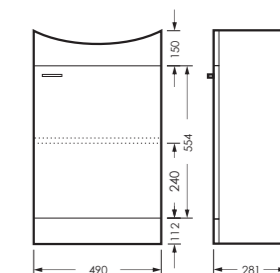

## АТТИКА

тумба одностворчатая

490 x 820 x 281

ATKSACW500110F1

ПОСТАВКА:  
в собранном виде

умывальник  
АТТИКА 50 УП

WB.FN/Attica/50-C/WHT.G