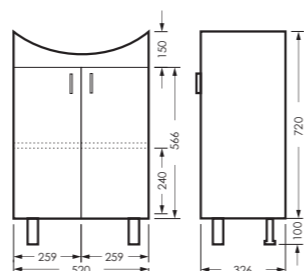

клас ИДЕАЛ

комплект мебели

зеркальный шкаф клас ИДЕАЛ 55
520 x 800 x 177

IDLSAMR56019W1

тумба клас ИДЕАЛ 55
520 x 820 x 326

IDLSACW56013F2

ПОСТАВКА:
в разобранном виде

умывальник
РЕАЛ 56

WB.FN/Real/56-C/WHT.G

Унитаз-компакт ИДЕАЛ | Умывальник РЕАЛ 56 УП | Зеркальный шкаф клас ИДЕАЛ | Тумба клас ИДЕАЛ
Керамогранит grasaro.ru, kerranova.ru