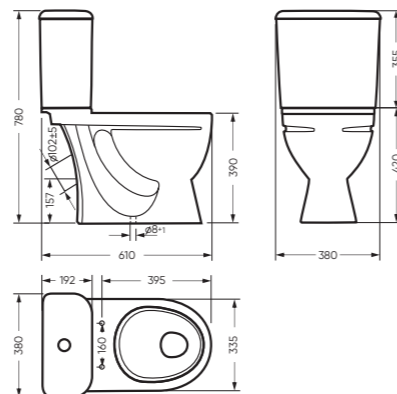

УНИТАЗ-КОМПАКТ

СТАНДАРТ 380 x 780 x 610

Комплектация: унитаз, бачок, сиденье,
арматура, крепления
Ободковая чаша: да
Функция антисплеск: да
Объем бачка: 7,0 л
Вес в упаковке: 32,35 кг STD
33,28 кг CMF

микрелифт

STD WC.CC/Standart/1-P/WHT.G

CMF WC.CC/Standart/2-DM/WHT.G

CMF