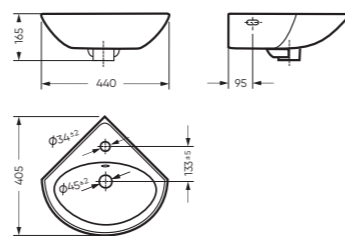

УМЫВАЛЬНИК

ВЕЕР 440 x 165 x 405

Комплектация: умывальник,
кольцо перелива
Тип: угловой умывальник
Способ монтажа: к стене
Вес в упаковке: 6,93 кг

WB.FN/Veer/23-C/WHT.G