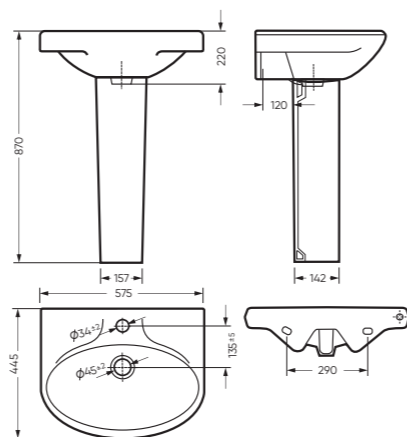

УМЫВАЛЬНИК

САМАРСКИЙ

575 x 220 x 445 умывальник
186 x 690 x 168 пьедестал

Комплектация: умывальник,
кольцо перелива
Тип: пьедестальный умывальник
Способ монтажа: пьедестал, кронштейн
Вес умывальника в упаковке: 15,46 кг
Вес пьедестала в упаковке: 9,16 кг

WB.PD/Samarsky/57-C/WHT.G УМЫВАЛЬНИК

PD.FS/Samarsky/N/WHT.G ПЬЕДЕСТАЛ

БИДЕ

САМАРСКОЕ 350 x 405 x 600

Комплектация: биде
Тип: напольное биде
Способ монтажа: напольный
Вес в упаковке: 16,59 кг