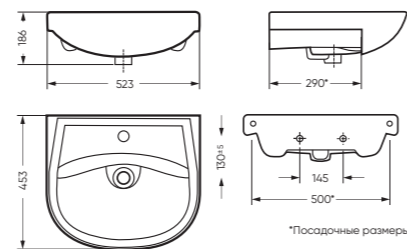

## УМЫВАЛЬНИК

АТТИКА 50 523 x 186 x 453

Комплектация: умывальник,  
кольцо перелива  
Тип: мебельный умывальник  
Способ монтажа: тумба  
Вес в упаковке: 12,99 кг

WB.FN/Attica/50-C/WHT.G

Унитаз-компакт АТТИКА | Умывальник АТТИКА 50 | Тумба АТТИКА двусторчатая (стр. 87)  
Керамогранит graso.ru