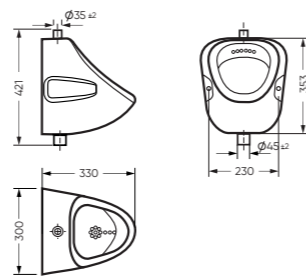

# ОРИОН | КОМФОРТ | ВЕЕР

писсуар

умывальник

умывальник

Эргономичность конструкции и строгость формы характеризуют писсуар ОРИОН, умывальник КОМФОРТ и мини-умывальник ВЕЕР. Они абсолютно подходят и для частных, и для общественных санузлов.

Компактный, но глубокий подвесной писсуар ОРИОН имеет открытое крепление, которое облегчает монтаж. Умывальник КОМФОРТ представлен в базовом размере 50 сантиметров и с возможностью монтажа к стене или на кронштейны. Мини-умывальник ВЕЕР продуман как угловая модель, которая сохраняет все возможное пространство в помещении без ущерба функциональности.

## ПИССУАР

ОРИОН 300 x 421 x 330

Комплектация: писсуар  
Тип: писсуар  
Способ монтажа: подвесной  
Вес в упаковке: 9,96 кг

PS/Orion/Mech/WHT.G