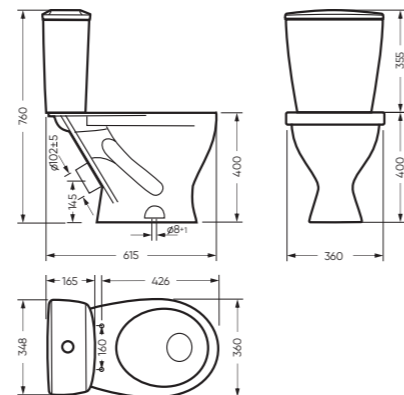

УНИТАЗ-КОМПАКТ

ЭТАЛОН 360 x 760 x 615

Комплектация: унитаз, бачок, сиденье,
арматура, крепления
Ободковая чаша: да
Функция антисплеск: да
Объем бачка: 6,5 л
Вес в упаковке: 28,03 кг STD
29,43 кг CMF

микрелифт

STD WC.CC/Etalon/1-P/WHT.G

CMF WC.CC/Etalon/2-DM/WHT.G

CMF