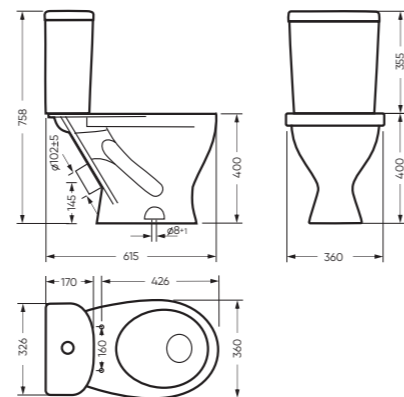

УНИТАЗ-КОМПАКТ

ФОРМАТ 360 x 758 x 615

Комплектация: унитаз, бачок, сиденье,
арматура, крепления
Ободковая чаша: да
Функция антисплеск: да
Объем бачка: 6,5 л
Вес в упаковке: 28,50 кг STD
29,90 кг CMF