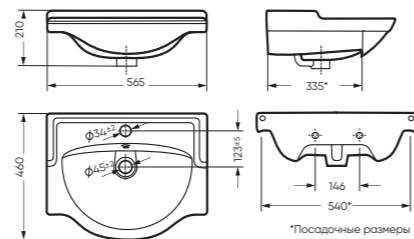

## УМЫВАЛЬНИК

РЕАЛ 56 565 x 210 x 460

Комплектация: умывальник,  
кольцо перелива  
Тип: мебельный умывальник  
Способ монтажа: тумба  
Вес в упаковке: 14,50 кг

WB.FN/Real/56-C/WHT.G

Унитаз-компакт ИДЕАЛ | Умывальник РЕАЛ 56 | Тумба ИДЕАЛ | Зеркало ИДЕАЛ-01 (стр. 84)  
Керамогранит graso.ru