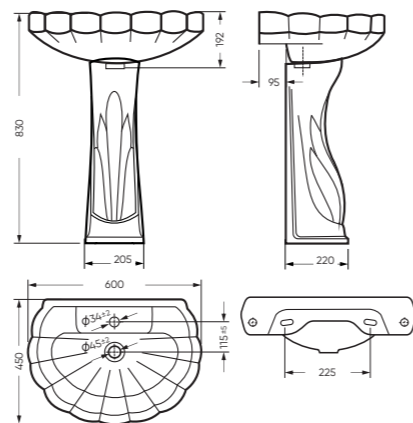

## УМЫВАЛЬНИК

РОМАШКА

600 x 192 x 450 умывальник  
205 x 670 x 220 пьедестал

Комплектация: умывальник  
Тип: пьедестальный умывальник  
Способ монтажа: пьедестал, кронштейн  
Вес умывальника в упаковке: 14,26 кг  
Вес пьедестала в упаковке: 6,36 кг