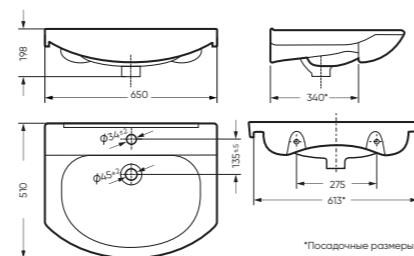

УМЫВАЛЬНИК

ЛАГУНА 65 650 x 198 x 510

Комплектация: умывальник,
кольцо перелива
Тип: мебельный умывальник
Способ монтажа: тумба
Вес в упаковке: 16,63 кг

WB.FN/Laguna/65-C/WHT.G